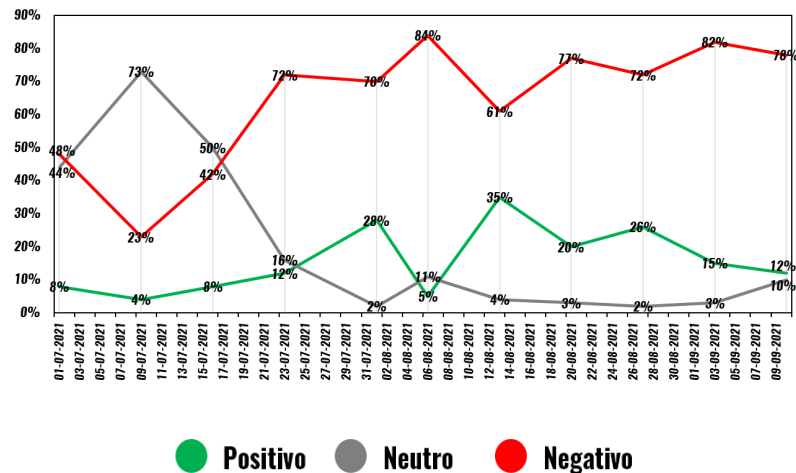

EVOLUCIÓN

Evolución de la conversación sobre la candidata.